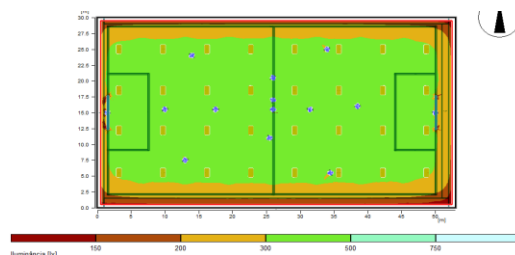

Potência nominal (watts)	300 watts
Fluxo Luminoso nominal (Lm)	60.000
Eficiência Nominal	200Lm/W
Temperaturas de Cor Disponíveis	5000K / 5500K / 6000K / 6500K
Temperatura de Operação	-40°C a 55°C
IRC	> 70
Fator de Potência	>0,98
Quantidade de módulos	2
Tensão de Entrada (Vac)	Bivolt Automático
Proteção Anti Surtos	10kV 12kA (Opcional)
Harmônica (THD)	< 10%
Fotometrias Disponíveis	12° / 24° / 30° / 60° / 90°/120°
Composição	Alumínio, aço inox, lente PMMA, pintura eletrostática poliéster
Resistência Mecânica	IK10
Suporte	Alça com regulagem e travamento
Índice de Proteção (IP)	IP68
Garantia de Fabricação	03 anos / 05 anos - Opcional
Expectativa de vida média	> 100.000 horas
Peso (Kg)	4,750
Medidas A x L x P (mm)	410 x 340 x 85