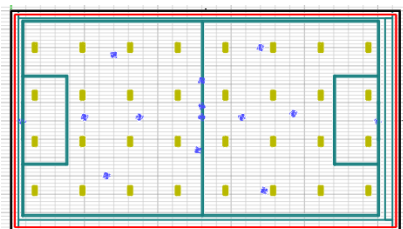

(54) 2222 0184

Idealux brasil

POWERLED 300

Montado com LED

PHILIPS

Ajuste fino do ângulo e travamento mecânico!

Estudo Luminotécnico Gratuito

Veja condições com seu consultor de vendas