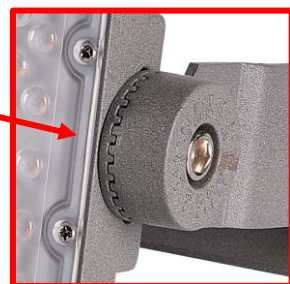

(54) 2222 0184

Idealux brasil

POWERLED 300

Montado com LED

PHILIPS

Ajuste fino do ângulo e travamento mecânico!

Estudo Luminotécnico Gratuito

Veja condições com seu consultor de vendas