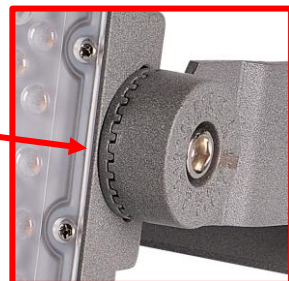

(54) 2222 0184

Idealux brasil

Montado com LED   
**PHILIPS**

**Ajuste fino do ângulo e travamento mecânico!**