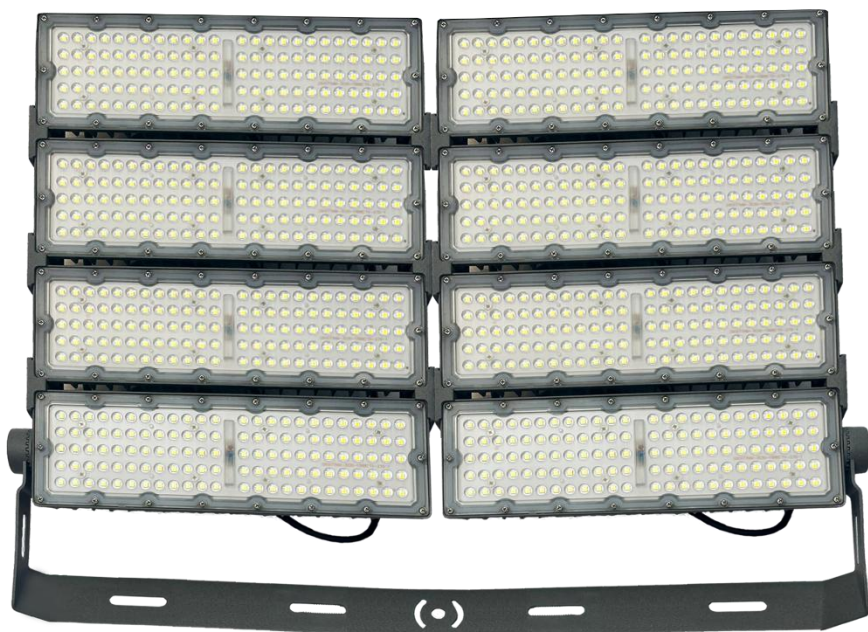

## ILUMINAÇÃO ESPORTIVA

REFLETORES EM LED DE ALTO DESEMPENHO

TECNOLOGIA LED

- Pintura anticorrosiva;
- Fixações em aço inox;
- Financiamento direto;
- Lentes fotométricas exclusivas;
- Sistema de refrigeração exclusivo.

(54) 2222 0184

Idealux brasil

Montado com LED   
**PHILIPS**

**Ajuste fino do ângulo e travamento mecânico!**