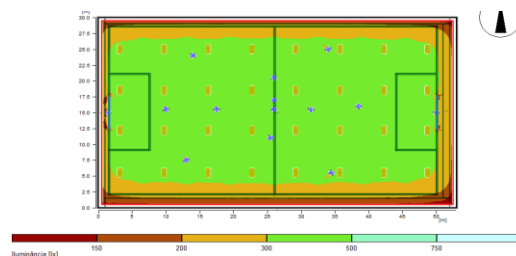

### Estudo Luminotécnico Gratuito

Veja condições com seu consultor de vendas

|                                 |                                                                 |
|---------------------------------|-----------------------------------------------------------------|
| Potência nominal (watts)        | 800 watts                                                       |
| Fluxo Luminoso nominal (Lm)     | 160.000                                                         |
| Eficiência Nominal              | 200Lm/W                                                         |
| Temperaturas de Cor Disponíveis | 5000K / 5500K / 6000K / 6500K                                   |
| Temperatura de Operação         | -40°C a 55°C                                                    |
| IRC                             | > 70                                                            |
| Fator de Potência               | >0,98                                                           |
| Quantidade de módulos           | 2                                                               |
| Tensão de Entrada (Vac)         | Bivolt Automático                                               |
| Proteção Anti Surtos            | 10kV 12kA (Opcional)                                            |
| Harmônica (THD)                 | < 10%                                                           |
| Fotometrias Disponíveis         | 12° / 24° / 30° / 60° / 90°/120°                                |
| Composição                      | Alumínio, aço inox, lente PMMA, pintura eletrostática poliéster |
| Resistência Mecânica            | IK10                                                            |
| Suporte                         | Alça com regulagem e travamento                                 |
| Índice de Proteção (IP)         | IP68                                                            |
| Garantia de Fabricação          | 03 anos / 05 anos - <b>Opcional</b>                             |
| Expectativa de vida média       | > 100.000 horas                                                 |
| Peso (Kg)                       | 11,900                                                          |
| Medidas A x L x P (mm)          | 400 x 640 x 85                                                  |