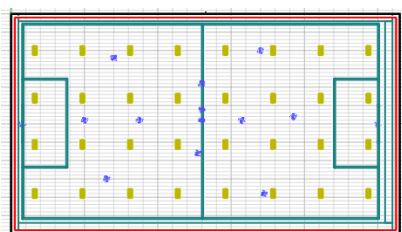

Potência nominal (watts)	800 watts
Fluxo Luminoso nominal (Lm)	160.000
Eficiência Nominal	200Lm/W
Temperaturas de Cor Disponíveis	5000K / 5500K / 6000K / 6500K
Temperatura de Operação	-40°C a 55°C
IRC	> 70
Fator de Potência	>0,98
Quantidade de módulos	2
Tensão de Entrada (Vac)	Bivolt Automático
Proteção Anti Surtos	10kV 12kA (Opcional)
Harmônica (THD)	< 10%
Fotometrias Disponíveis	12° / 24° / 30° / 60° / 90°/120°
Composição	Alumínio, aço inox, lente PMMA, pintura eletrostática poliéster
Resistência Mecânica	IK10
Suporte	Alça com regulagem e travamento
Índice de Proteção (IP)	IP68
Garantia de Fabricação	03 anos / 05 anos - Opcional
Expectativa de vida média	> 100.000 horas
Peso (Kg)	11,900
Medidas A x L x P (mm)	400 x 640 x 85