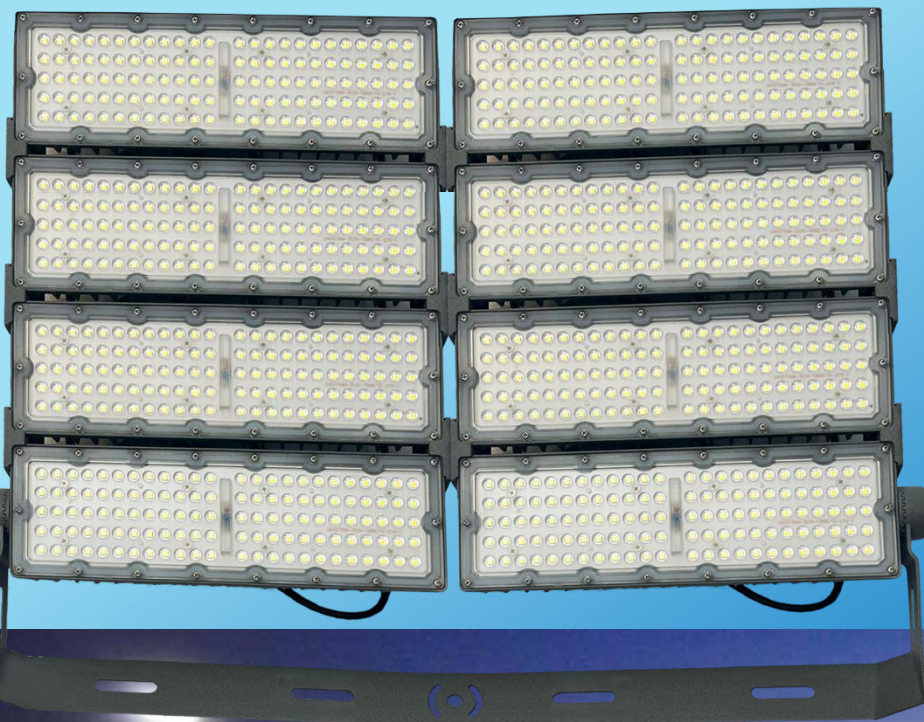

# IDEALUX

## ILUMINAÇÃO ESPORTIVA

REFLETORES EM LED DE ALTO DESEMPENHO

TECNOLOGIA LED

- Pintura anticorrosiva;
- Fixações em aço inox;
- Financiamento direto;
- Lentes fotométricas exclusivas;
- Sistema de refrigeração exclusivo.

(54) 2222 0184

Idealux brasil

Montado com LED   
**PHILIPS**

**Ajuste fino do ângulo e travamento mecânico!**